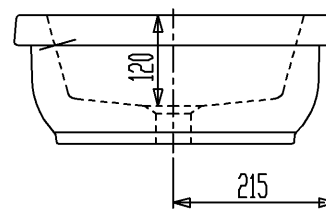

カウンター切込寸法

セラトレーディング株式会社			単位 mm	名称 アーキテクチャ 洗面器
製図 福田	検図 平井	日付 16.09.01	尺度 1 : 10	品番 VB416760R
備考 実容量:10.0L、重量:19.0kg、オーバーフロー付				団番 VB416760R